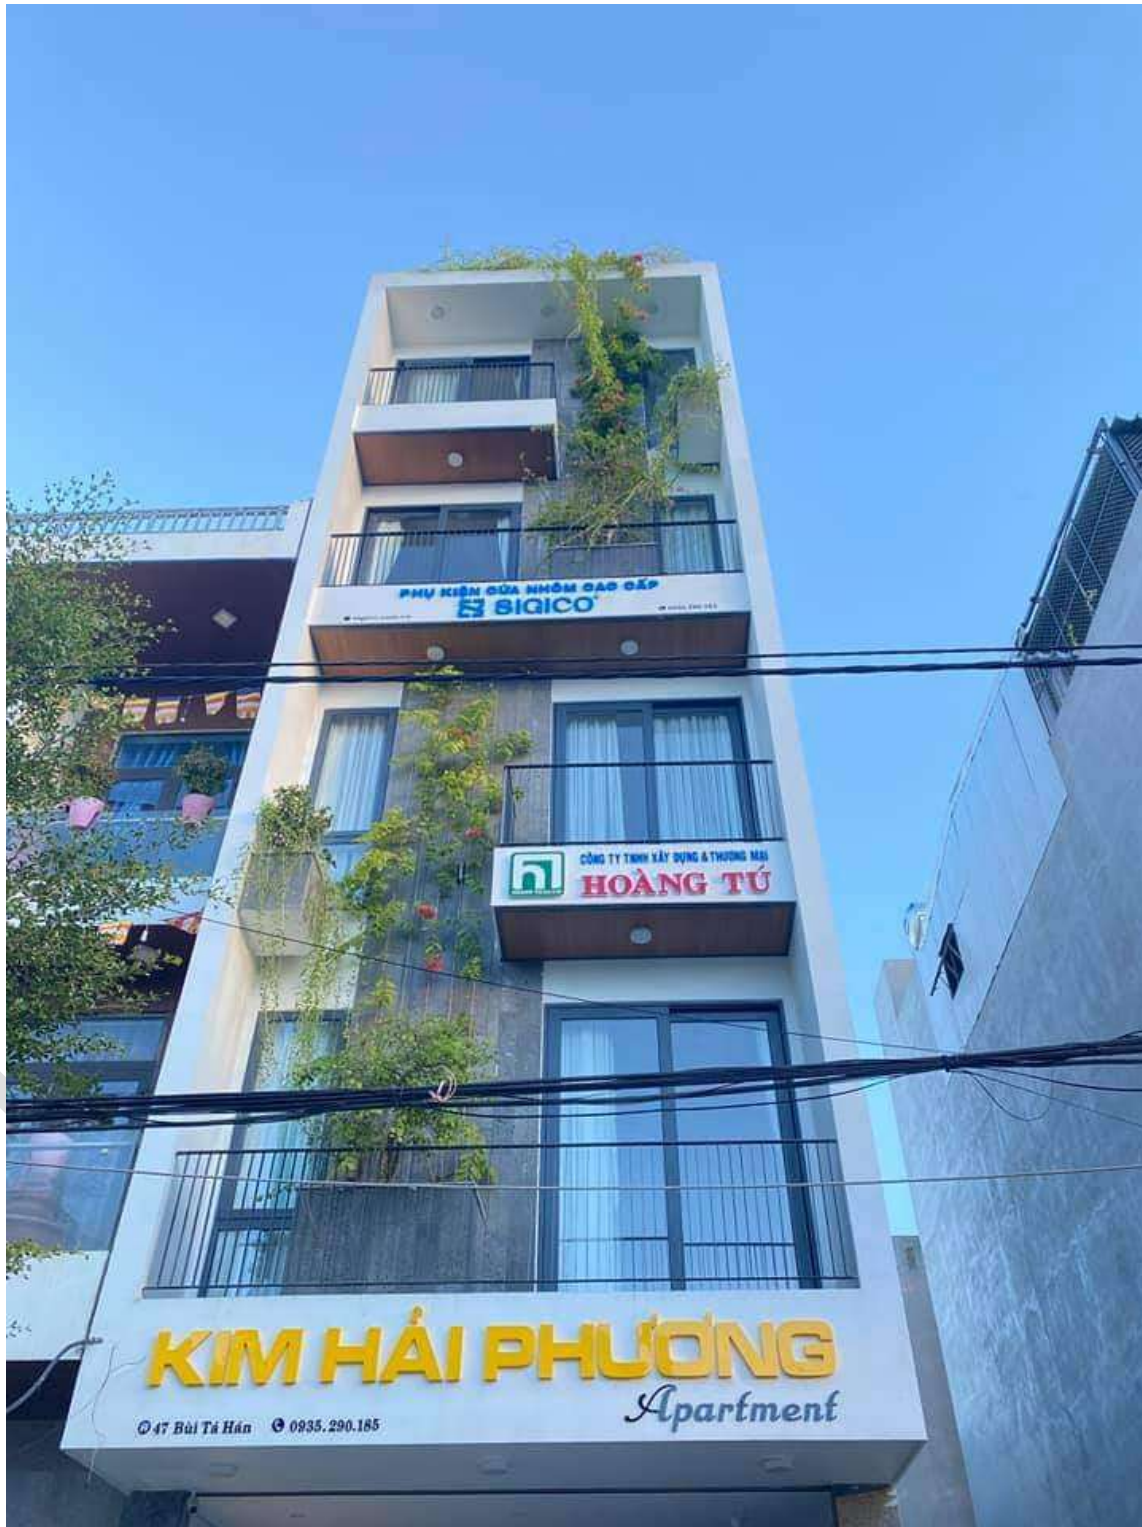

Công trình: Nhà Chị Trà – Anh Nghĩa

Công trình sử dụng nhôm Châu Âu cao cấp và Phụ kiện Sigico Đức

Địa chỉ công trình : KDC Ngọc Bảo Viên – TP Quảng Ngãi

Giá trị HD : 340.000.000 VNĐ

Showroom: 497 Trường Chinh, P. Nghĩa Lộ - Tp. Quảng Ngãi, tỉnh Quảng Ngãi.
VPGD: Km939, Quốc lộ 1A, Hoà Phước, Hoà Vang, TP.Đà Nẵng
Mobile: 0898 16 76 76 - 0905 291 668
Web: www.khanhdat.com.vn

Công trình: Nhà chú Quảng

Công trình sử dụng nhôm Châu Âu cao cấp và Phụ kiện Kinlong

Địa chỉ công trình : Nguyễn Nghiêm – TP Quảng Ngãi

Giá trị HĐ : 450.000.000 VNĐ

Showroom: 497 Trường Chinh, P. Nghĩa Lộ - Tp. Quảng Ngãi, tỉnh Quảng Ngãi.
VPGD: Km939, Quốc lộ 1A, Hoà Phước, Hoà Vang, TP.Đà Nẵng
Mobile: 0898 16 76 76 - 0905 291 668
Web: www.khanhdat.com.vn

Công trình: Nhà chị Phương

Công trình sử dụng Châu Âu cao cấp và Phụ kiện Sigico – Đức

Địa chỉ công trình: 47 Bùi Tá Hán – TP Đà Nẵng

Giá trị HD : 750.000.000 VNĐ

Showroom: 497 Trường Chinh, P. Nghĩa Lộ - Tp. Quảng Ngãi, tỉnh Quảng Ngãi.
VPGD: Km939, Quốc lộ 1A, Hoà Phước, Hoà Vang, TP.Đà Nẵng
Mobile: 0898 16 76 76 - 0905 291 668
Web: www.khanhdat.com.vn

Công trình: Nhà Anh Sáng

Công trình sử dụng nhôm Châu Âu cao cấp và Phụ kiện Sigico – Đức, Cmech – Mỹ

Địa chỉ công trình: KDC Phước Thạnh

Giá trị HD : 380.000.000 VNĐ

Showroom: 497 Trường Chinh, P. Nghĩa Lộ - Tp. Quảng Ngãi, tỉnh Quảng Ngãi.
VPGD: Km939, Quốc lộ 1A, Hoà Phước, Hoà Vang, TP.Đà Nẵng
Mobile: 0898 16 76 76 - 0905 291 668
Web: www.khanhdat.com.vn