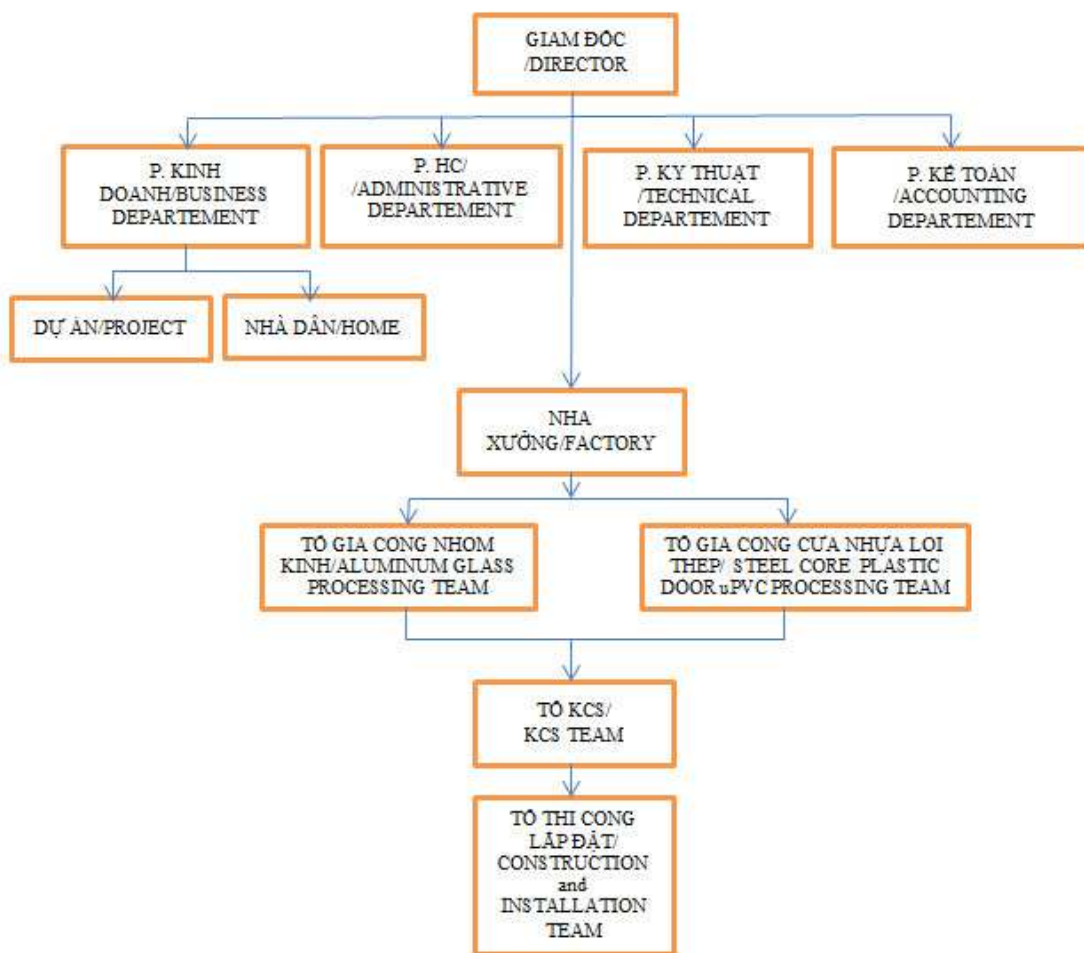

CƠ CẤU TỔ CHỨC

NGUỒN NHÂN LỰC

Chuyên môn	Số lượng	Số năm kinh nghiệm		
		1-3 năm	3-5 năm	>5 năm
Kỹ sư cơ khí	7	-	-	7
Cử nhân kinh tế	5	-	2	3
Nhân viên HC, kế toán	3	-	3	-
Công nhân kỹ thuật	9	-	-	9
Thợ phụ	2	1	1	-
Thợ thi công	10	-	3	7
Tổng số nhân viên	37			

Showroom: 497 Trường Chinh, P. Nghĩa Lộ - Tp. Quảng Ngãi, tỉnh Quảng Ngãi.
VPGD: Km939, Quốc lộ 1A, Hoà Phước, Hoà Vang, TP. Đà Nẵng
Mobile: 0898 16 76 76 - 0905 291 668
Web: www.khanhdat.com.vn