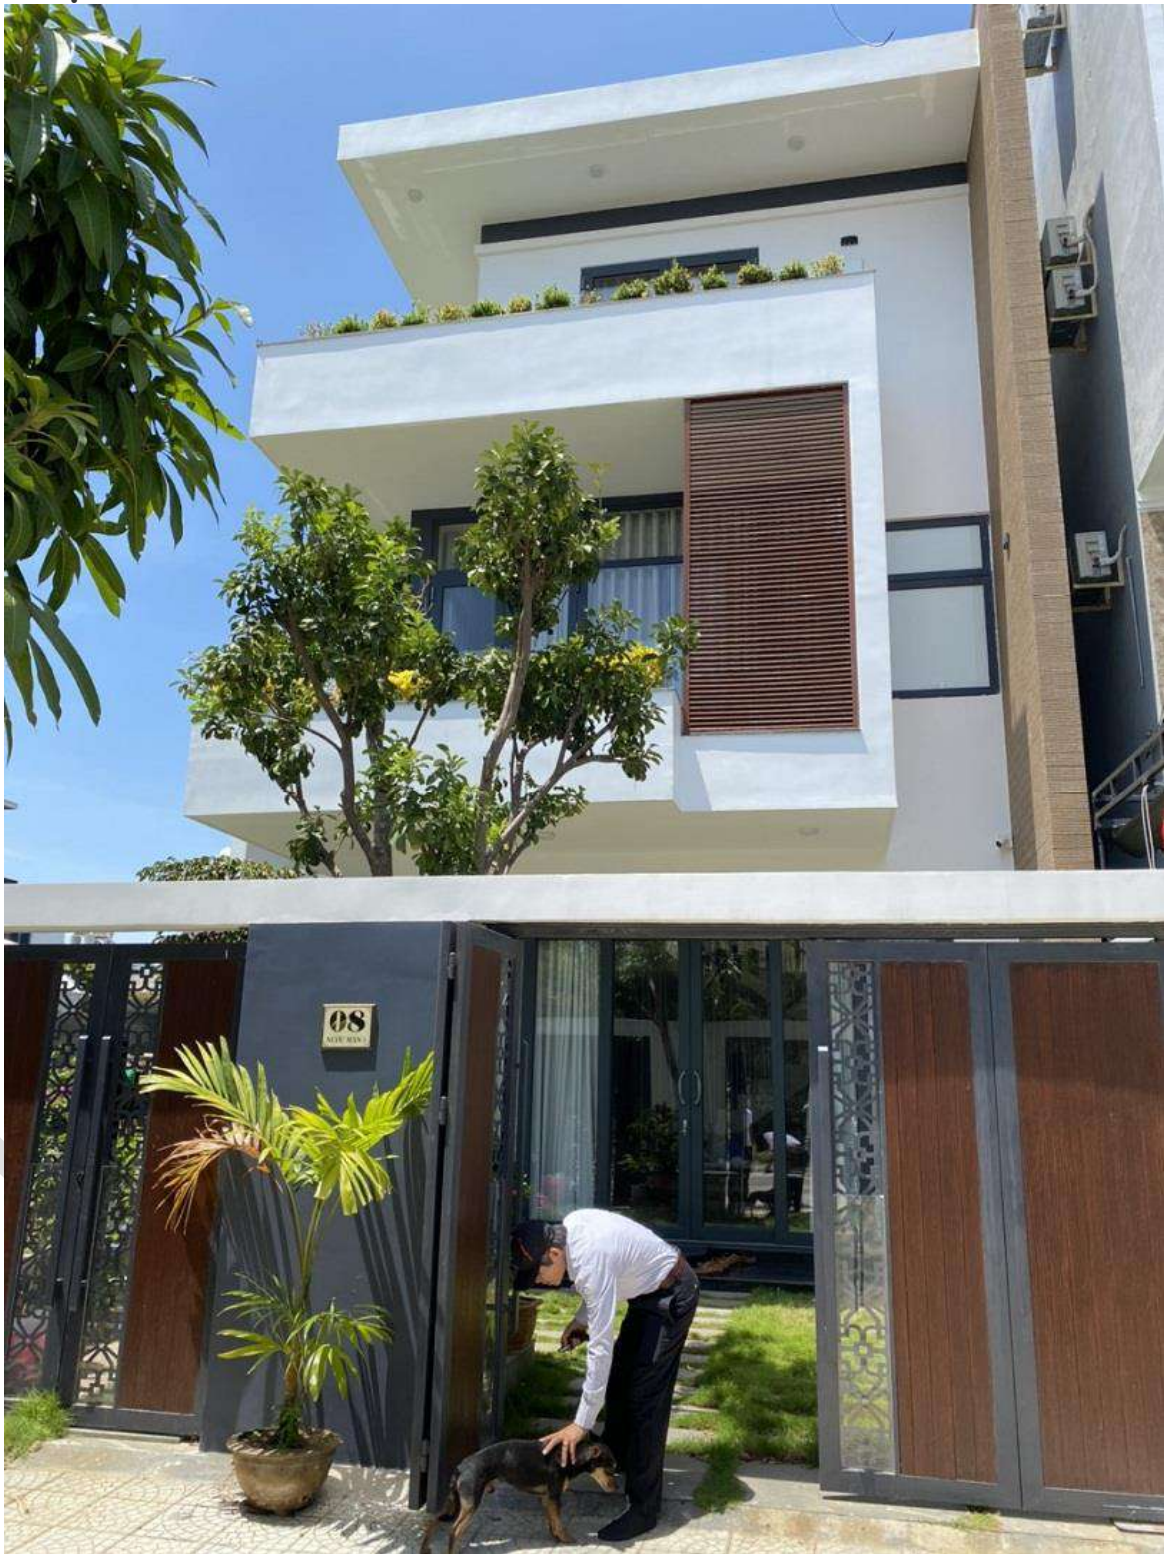

Công trình: NHÀ CHÚ NGUYỄN

Công trình sử dụng nhôm Châu Âu cao cấp và Phụ kiện Sigico – Đức đồng bộ

Địa chỉ công trình : TP ĐÀ NẴNG

Giá trị HD : 233.555.393VNĐ

Showroom: 497 Trường Chinh, P. Nghĩa Lộ - Tp. Quảng Ngãi, tỉnh Quảng Ngãi.